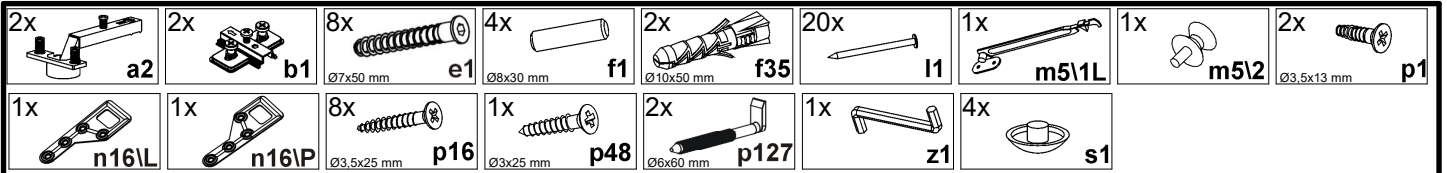

# Junona Line

K24-GO/60/30

Moduł C60

| A | B       | C   | D   |
|---|---------|-----|-----|
| 1 | K24-118 | 300 | 285 |
| 2 | K24-119 | 300 | 285 |
| 3 | K24-330 | 569 | 285 |
| 4 | K24-331 | 569 | 285 |
| 5 | K22-920 | 593 | 294 |