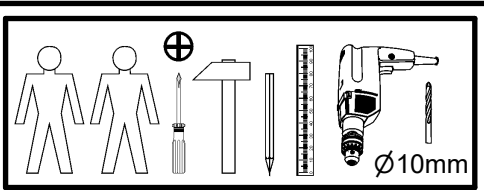

# Junona Line

K24-GO/60/30

Moduł C60

| A | B       | C   | D   |
|---|---------|-----|-----|
| 1 | K24-118 | 300 | 285 |
| 2 | K24-119 | 300 | 285 |
| 3 | K24-330 | 569 | 285 |
| 4 | K24-331 | 569 | 285 |
| 5 | K22-920 | 593 | 294 |