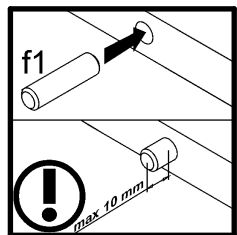

- D** Montageanleitung
- NL** Handleiding voor de montage
- TR** Montaj talimatı
- FR** Instructions de montage
- CZ** Montážní návod
- HU** Összeszerelési útmutató
- GB** Assembly instructions
- PL** Instrukcja montażu
- RU** Инструкция по монтажу
- IT** Istruzioni di montaggio
- RO** Instructiuni de asamblare
- SK** Montážny návod

**Max  
150kg**

A	B	C (mm)		D
1	S214-208A	1260	350	1/1
2	S214-408A	1194	160	1/1
3	S214-535	1195	400	1/1
4	S214-129A	420	348	1/1

1

4

5