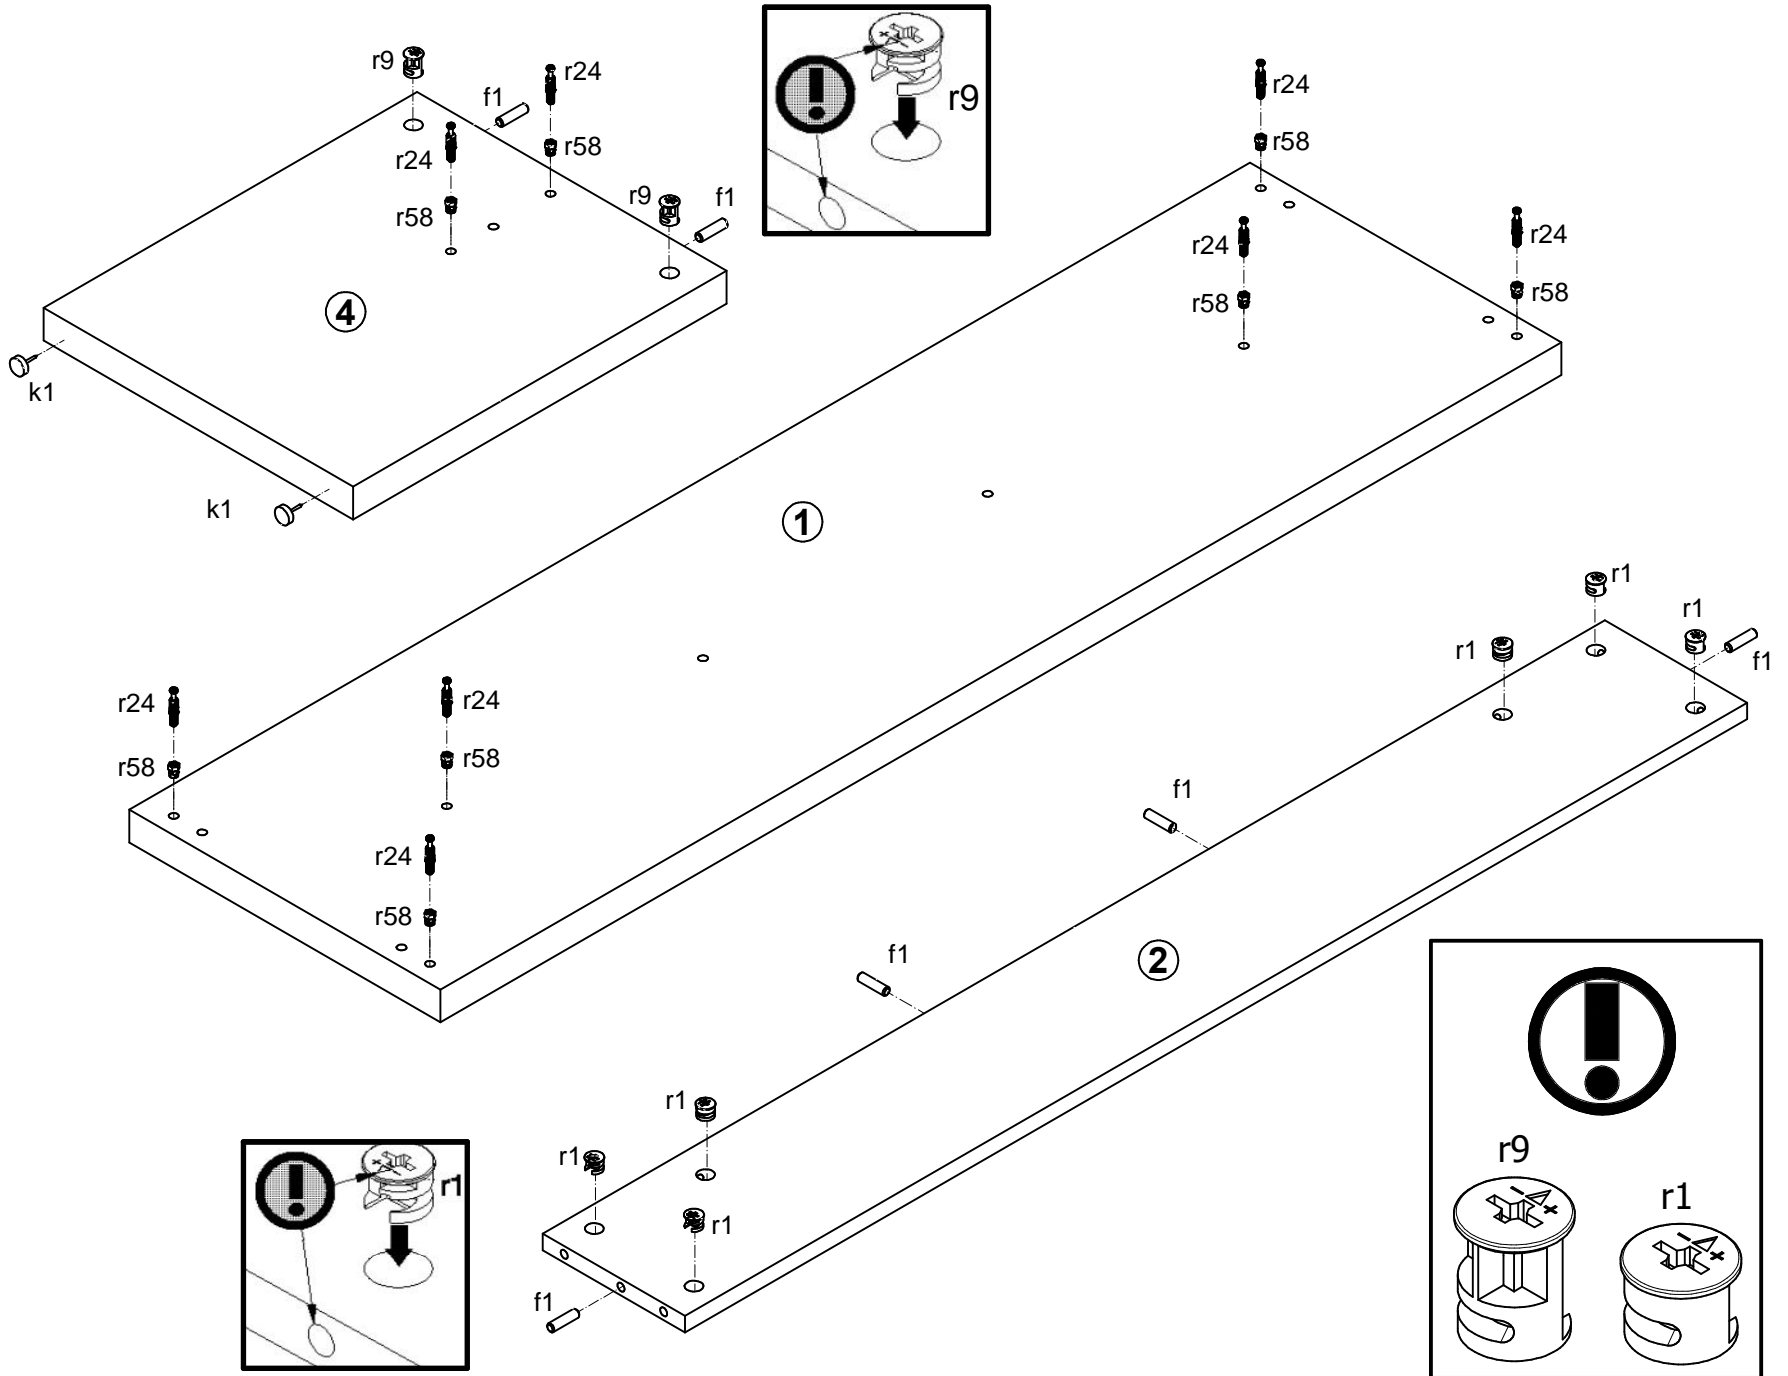

- D** Montageanleitung
- NL** Handleiding voor de montage
- TR** Montaj talimatı
- FR** Instructions de montage
- CZ** Montážní návod
- HU** Összeszerelési útmutató
- GB** Assembly instructions
- PL** Instrukcja montażu
- RU** Инструкция по монтажу
- IT** Istruzioni di montaggio
- RO** Instructiuni de asamblare
- SK** Montážny návod

**Max  
150kg**

A	B	C (mm)		D
1	S214-208A	1260	350	1/1
2	S214-408A	1194	160	1/1
3	S214-535	1195	400	1/1
4	S214-129A	420	348	1/1

1

4

5