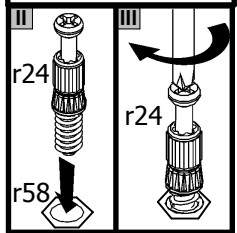

- D** Montageanleitung
- NL** Handleiding voor de montage
- TR** Montaj talimatı
- FR** Instructions de montage
- CZ** Montážní návod
- HU** Összeszerelési útmutató
- GB** Assembly instructions
- PL** Instrukcja montażu
- RU** Инструкция по монтажу
- IT** Istruzioni di montaggio
- RO** Instructiuni de asamblare
- SK** Montážny návod

**Max  
150kg**

A	B	C (mm)		D
1	S214-208A	1260	350	1/1
2	S214-408A	1194	160	1/1
3	S214-535	1195	400	1/1
4	S214-129A	420	348	1/1

1

4

5