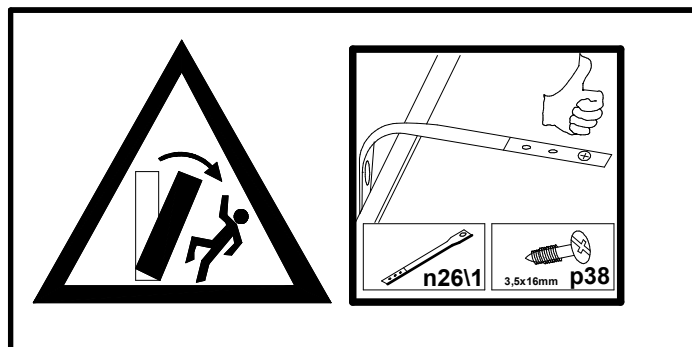

- D** Montageanleitung
- NL** Handleiding voor de montage
- TR** Montaj talimatı
- FR** Instructions de montage
- CZ** Montážní návod
- HU** Összeszerelési útmutató
- GB** Assembly instructions
- PL** Instrukcja montażu
- RU** Инструкция по монтажу
- IT** Istruzioni di montaggio
- RO** Instructiuni de asamblare
- SK** Montážny návod

**Max  
150kg**

A	B	C (mm)		D
1	S214-208A	1260	350	1/1
2	S214-408A	1194	160	1/1
3	S214-535	1195	400	1/1
4	S214-129A	420	348	1/1

1

4

5