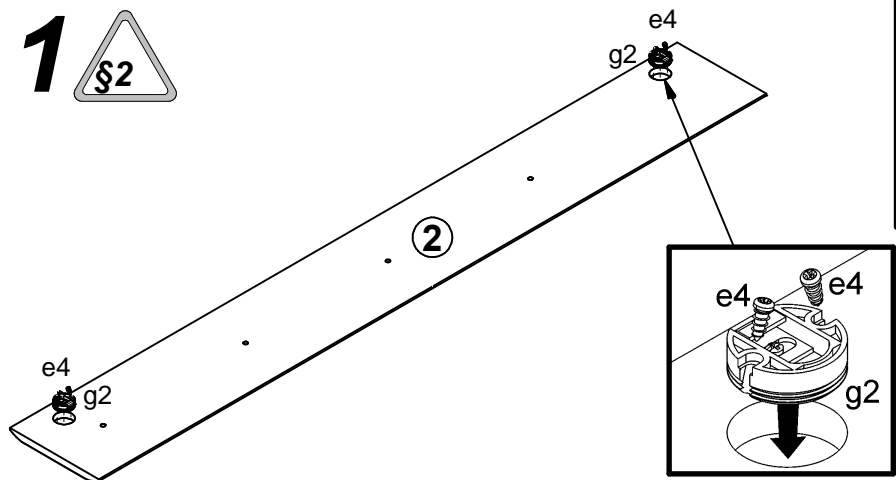

- (D)** Montageanleitung
- (NL)** Handleiding voor de montage
- (TR)** Montaj talimatı
- (FR)** Instructions de montage
- (CZ)** Montážní návod
- (HU)** Összeszerelési útmutató
- (GB)** Assembly instructions
- (PL)** Instrukcja montażu
- (RU)** Инструкция по монтажу
- (IT)** Istruzioni di montaggio
- (RO)** Instructiuni de asamblare
- (SK)** Montážny návod

A**S504-P/2/15**

A	B	C1	C2	C3	D
1	S504-3009	1494	180	15	1/1
2	S504-4302	200	1500	16	1/1

**30 min**

1 §2

§4

φ10 mm

f35

f35