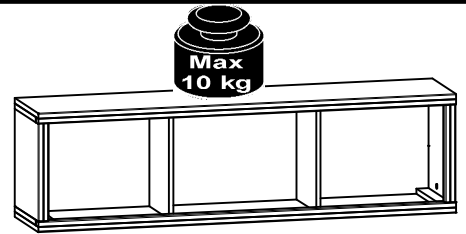

KASPIAN

S128-SFW/140

A	B	C1	C2	C3	D
1	S508-1032	328	300	36	1/1
2	S508-1033	328	300	36	1/1
3	S508-1034	364	252	15	1/1
4	S508-2011	1432	303	36	1/1
5	S508-9006	374	1405	2,5	1/1

2

3

4

5