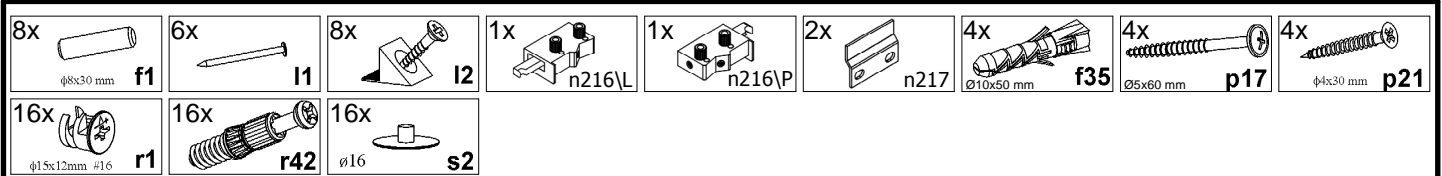

KASPIAN

S128-SFW/140

A	B	C1	C2	C3	D
1	S508-1032	328	300	36	1/1
2	S508-1033	328	300	36	1/1
3	S508-1034	364	252	15	1/1
4	S508-2011	1432	303	36	1/1
5	S508-9006	374	1405	2,5	1/1

2

3

4

5