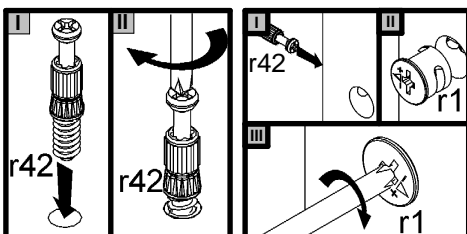

KASPIAN

S128-SFW/140

A	B	C1	C2	C3	D
1	S508-1032	328	300	36	1/1
2	S508-1033	328	300	36	1/1
3	S508-1034	364	252	15	1/1
4	S508-2011	1432	303	36	1/1
5	S508-9006	374	1405	2,5	1/1

2

3

4

5